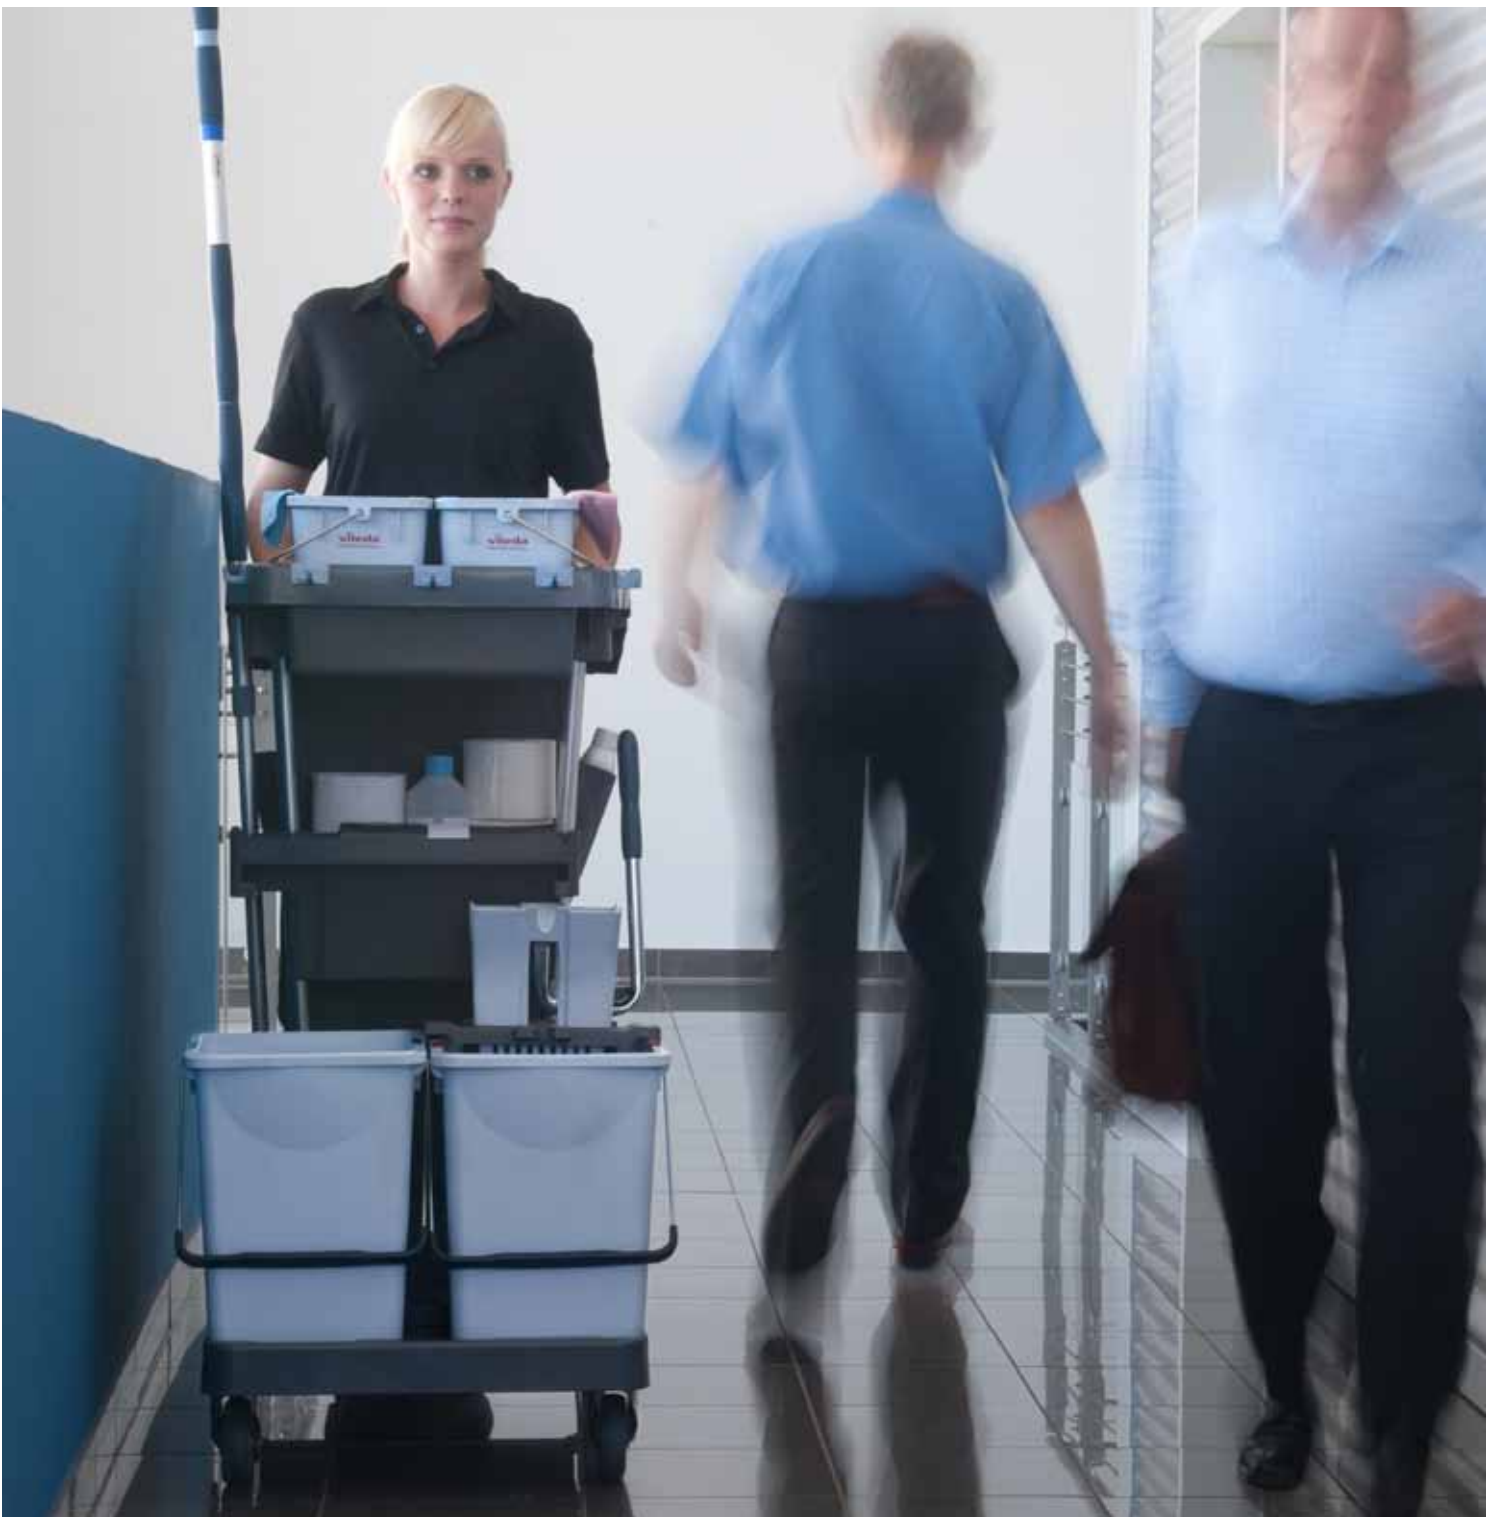

VoleoPro

Kleine maten, grote inhoud

Laat u verrassen door onverwacht veel ruimte

Bij de uitvoering van een schoonmaaktaak wilt u zoveel mogelijk materialen meenemen. Liefst de hele inhoud van uw werkkast. Dat spaart tijd en moeite. Van de andere kant wilt u ook een compacte en volwaardige materiaalwagen. Een materiaalwagen die fraai oogt en makkelijk op te bergen is. Twee begrijpelijke wensen die normaal gesproken niet te combineren zijn.

De VoleoPro van Vileda Professional is hier speciaal voor ontwikkeld. Een unieke en compacte materiaalwagen met vele opties en inrichtingsmogelijkheden. De VoleoPro is aanpasbaar naar uw wensen, van een basismodel naar een compleet systeem. Een kleine trolley met grootse mogelijkheden.

Ervaar waar klein groot in kan zijn

VoleoPro is de start van een nieuwe generatie werkwagens. Onze ontwerpers zijn blanco begonnen, hebben uitvoerig over het concept nagedacht en eindeloos getest. Het resultaat: een unieke trolley, compact en toch verrassend veel ruimte. Een halve kuub inhoud op een minimale 'footprint'. Zodanig ontworpen dat er voldoende plaats is om een hele reeks aan materialen mee te nemen. Met slimme oplossingen die ruimte geven zonder het in te nemen.

U kiest met welk Vileda Professional reinigingssysteem u gaat werken, want vrijwel alle materialen passen op de VoleoPro!

Strak afgewerkt

Een belangrijke factor bij het ontwerp van de VoleoPro was het 'binnenshuis' houden van de mee te nemen schoonmaakmaterialen. Dankzij de unieke constructie heeft u geen last van uitstekende onderdelen zoals frameleuningen en steelklemmen. Daardoor is de VoleoPro makkelijk door krappe ruimtes te manoeuvreren en plaatst u hem in vrijwel elke werkkast.